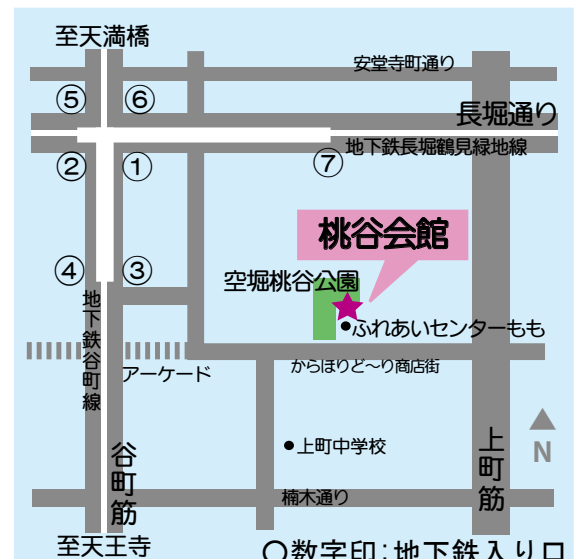

新型コロナウイルス感染症の影響等に伴い、日程や開催場所、内容が変更・中止となる可能性があります。

年間行事

- 7月23日(日)～7月30日(日) ラジオ体操
- 7月29日(土) 子ども水遊び
- 9月18日(月)頃 敬老行事
- 9月23日(土) ももだにコンサート
- 9月30日(土) 中秋の名月
- 10月8日(日) 空堀・桃谷ふれ愛まつり
- 11月3日(金・祝) ふれあい食事会
- 11月19日(日) 子ども野外調理体験
- 11月25日(土) 26日(日) 作品展
- 12月2日(土) 防災訓練
- 12月10日(日) 子ども餅つき会
- 12月29日(金) 30日(土) 歳末夜警
- 1月11日(木) 桃谷会館鏡開き
- 1月13日(土) 連合新年互礼会

通年行事

- ももコーラス 毎月第1月曜日 10時～
- おもしろ塾 毎月第4土曜日 10時～
- 公園清掃 毎月第2土曜日 8時30分～
- ふれあい喫茶「くすのき」 毎月第2土曜日 9時30分～
- キューピークラブ(子育て支援) 毎月第3木曜日 10時～
- 高齢者食事サービス 毎週月曜日 夕食

※桃谷連合自治会独自の行事も含まれます

男の料理教室、歌声のつどい
など年数回予定の行事は、ホ
ームページ、ポスター、町会
回覧でお知らせします！

楽しい活動が盛りだくさん
の町会に入ってお互いコミ
ュニケーションを深め、毎
日を有意義に過ごしてみま
せんが！

桃谷地域MAP

お問合せ 桃谷会館 老人憩いの家 大阪市中央区上本町西2-5-25 TEL/06(4304)2266

ポスター作成 中央区まちづくりセンター 中央区役所7階 Tel:06(4708)8183